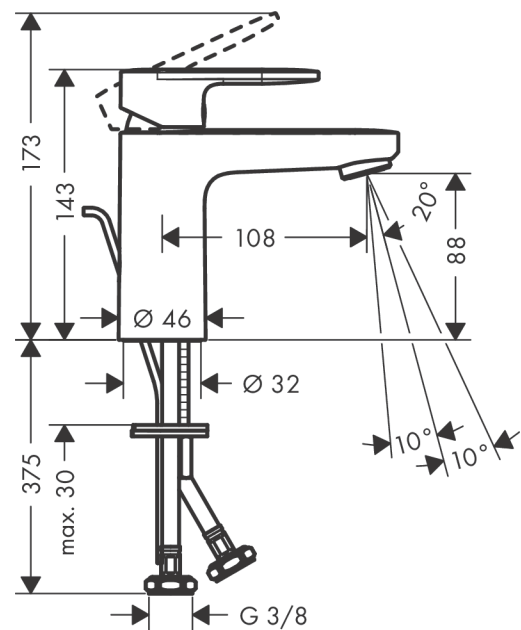

Måltegning